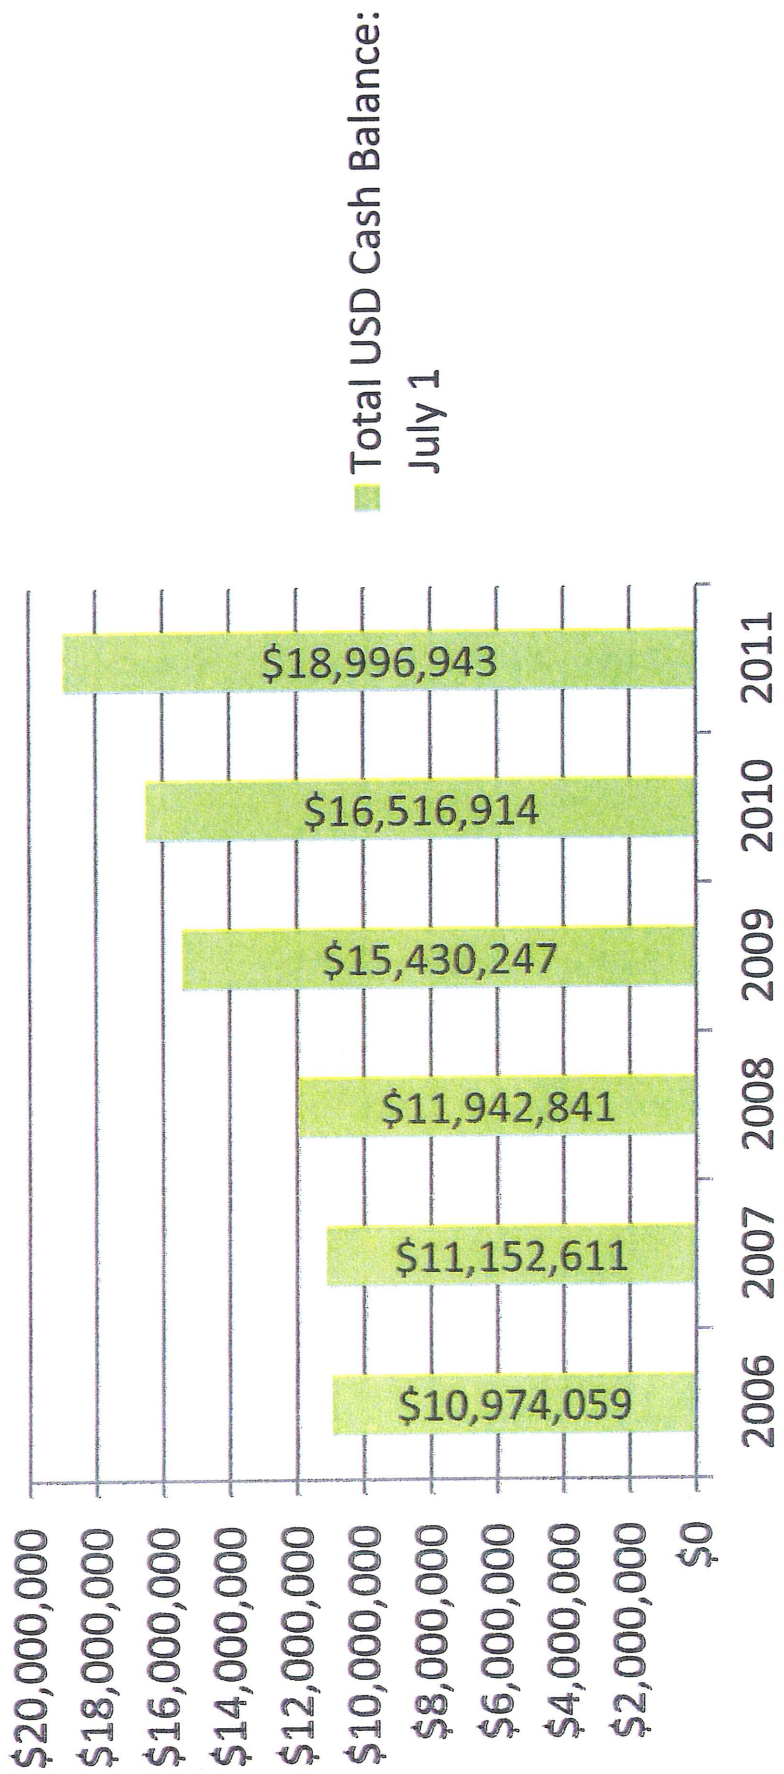

USD 443 (Dodge City)

EXHIBIT
1205